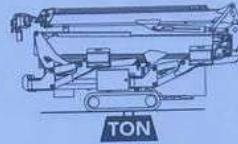

30,00 m

- 7,00 m

5,00 T

360°

AUTO

AUTO

90° + 90°

225 KG

250 KG

200 KG

ELECTRONIC + RADIO

LITHIUM VERSION
Available