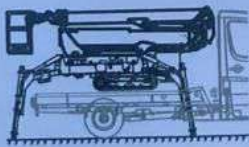

30,00 m

- 7,00 m

5,00 T

360°

AUTO

AUTO

90° + 90°

225 KG

250 KG

200 KG

ELECTRONIC + RADIO

LITHIUM VERSION
Available