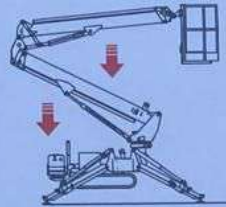

30,00 m

- 7,00 m

5,00 T

360°

AUTO

AUTO

90° + 90°

225 KG

250 KG

200 KG

ELECTRONIC + RADIO

LITHIUM VERSION
Available