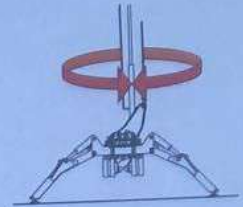

30,00 m

- 7,00 m

5,00 T

360°

AUTO

AUTO

90° + 90°

225 KG

250 KG

200 KG

ELECTRONIC + RADIO

LITHIUM VERSION
Available